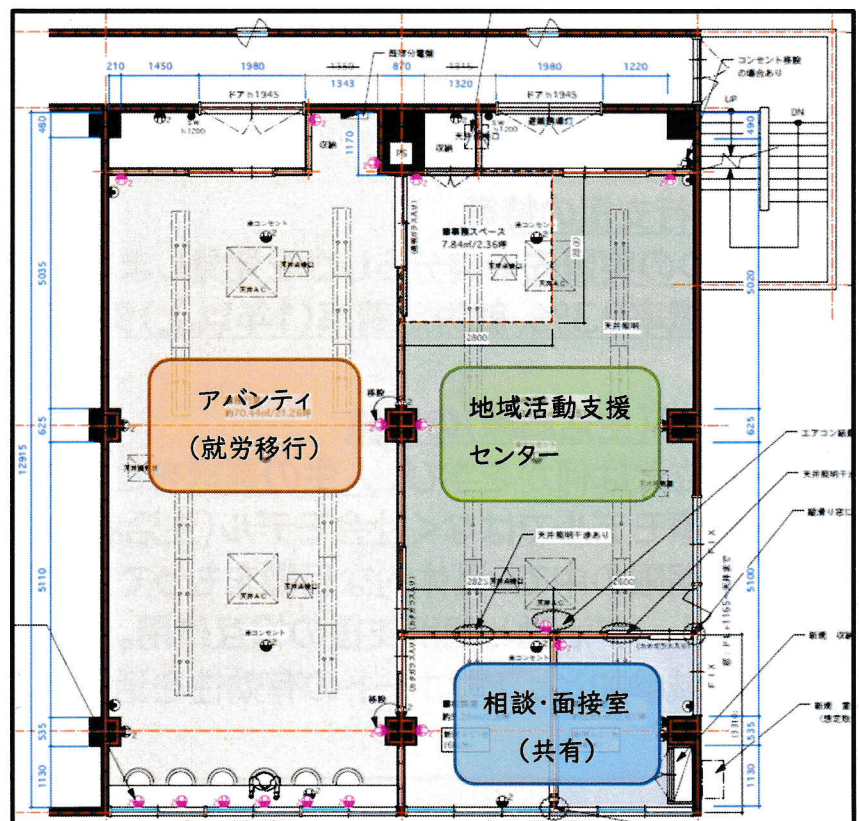

●地域活動支援センター コンセプト

「安心」と「居場所」を提供します。
地域社会と共につながり、皆さんと
共に「地域社会を豊か」にします。